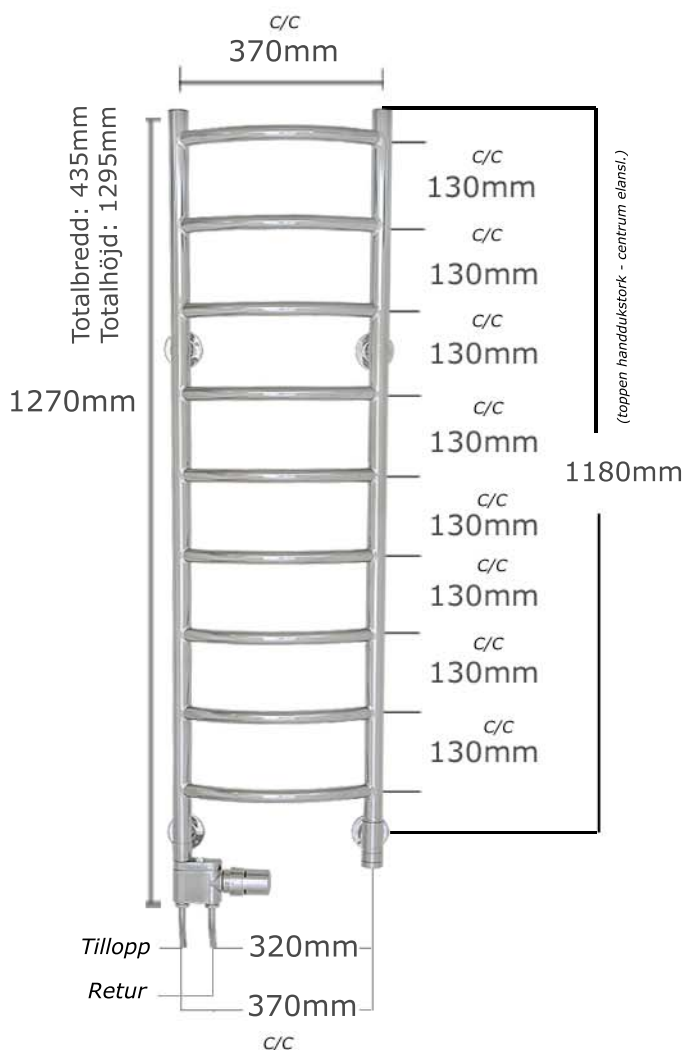

# Måttskiss LS 9 KOMBI

## LS 9 KOMBI UP

## LS 9 KOMBI DO

För att komma till centrum på anslutningen, ta bort 32mm från den totala bredden.

Väggfäste: 64 Ø mm

130mm c/c ribba

LSH: Elanslutning till höger  
 LSV: Elanslutning till vänster