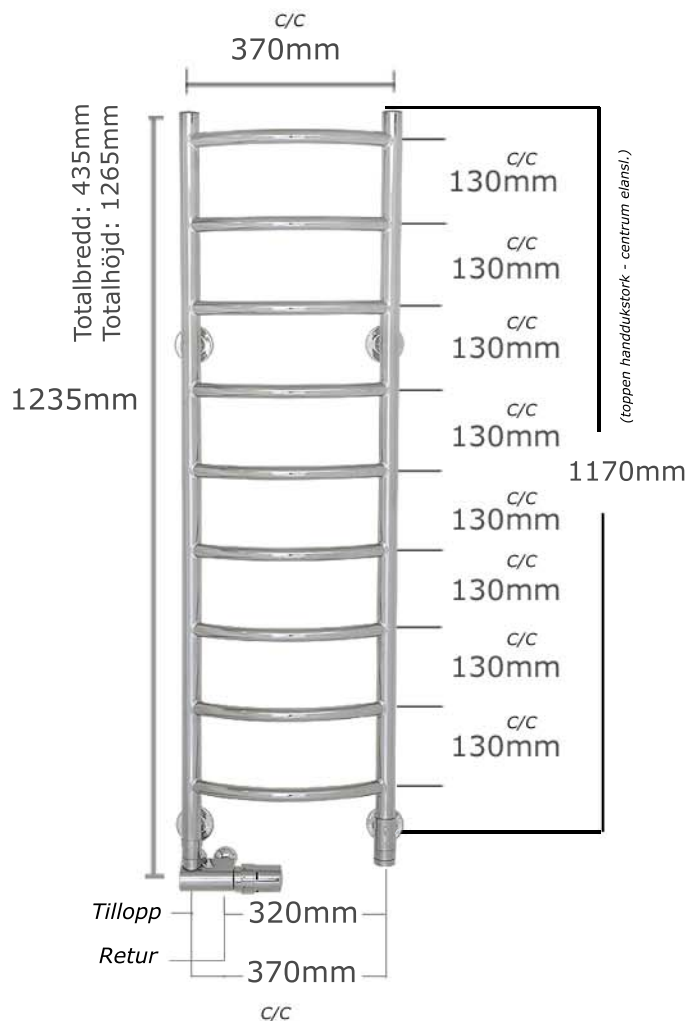

# Måttskiss LS 9 KOMBI

## LS 9 KOMBI UP

## LS 9 KOMBI DO

För att komma till centrum på anslutningen, ta bort 32mm från den totala bredden.

Väggfäste: 64 Ø mm

130mm c/c ribba

LSH: Elanslutning till höger  
 LSV: Elanslutning till vänster