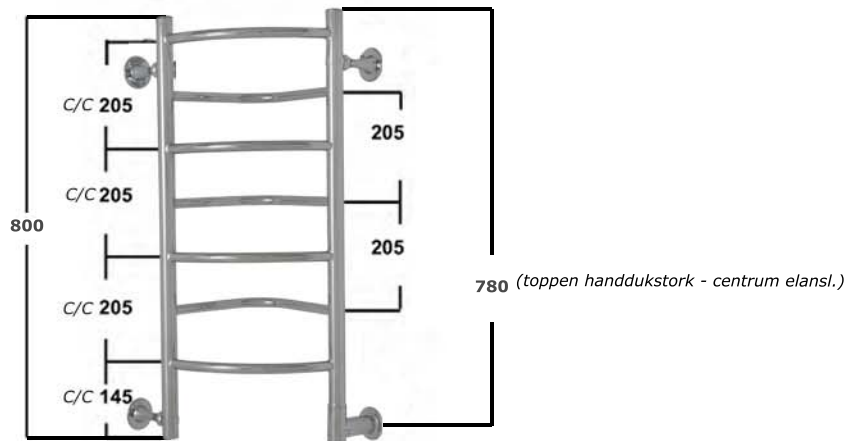

Totalbredd höger: 360mm  
Totalbredd vänster: 360mm  
Totalhöjd inkl fäste: 825mm

För att komma till centrum på anslutningen, ta bort 32mm från den totala bredden.

Väggfäste: 64 Ø mm

LSH: Elanslutning till höger  
LSV: Elanslutning till vänster