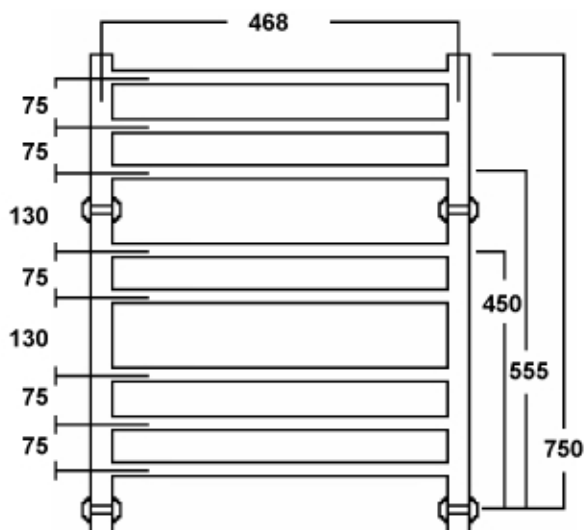

MÅTTSKISS FÖR SOMATHERM's ELHANDDUKSTORKAR

LS-8

Totalhöjd: 810 mm

Totalbredd: 525 mm

Väggfäste: 64 Ø mm

Väggavstånd: 115 mm

De övre väggfästena är flyttbara
i höjddled.

**För att komma till
centrum på lanslutningen
ta bort 32 mm från den
totala bredden.**