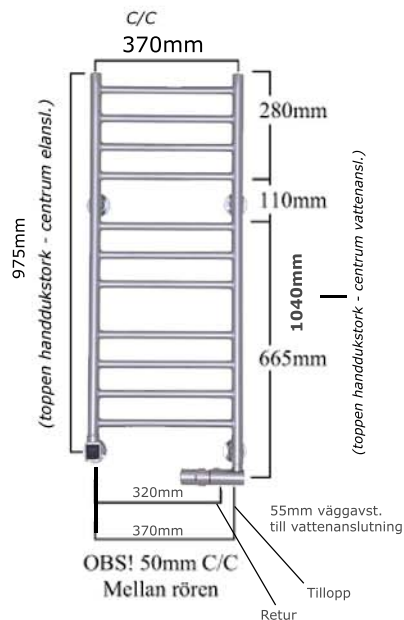

LS-400 KOMBI UTANPÅLIGGANDE MONTAGE

Totalbredd inkl. fäste: 425mm
Totalhöjd inkl. fäste: 1070mm

**OBS! 50mm C/C
Mellan rören**

LS-400 KOMBI DOLT MONTAGE

Totalbredd inkl. fäste: 425mm
Totalhöjd inkl. fäste: 1055mm

Väggfäste: 64 Ø mm

För att komma till centrum på anslutningen, ta bort 32mm från den totala bredden.

LS: