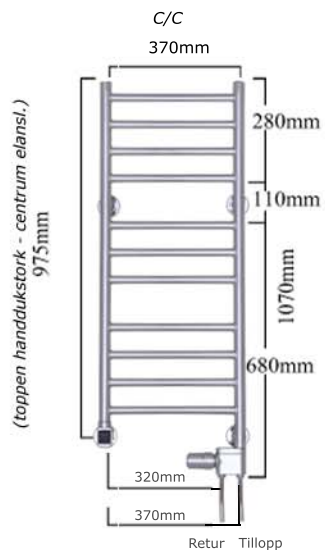

LS-400 KOMBI UTANPÅLIGGANDE MONTAGE

Totalbredd inkl. fäste: 425mm
Totalhöjd inkl. fäste: 1070mm

**OBS! 50mm C/C
Mellan rören**

LS-400 KOMBI DOLT MONTAGE

Totalbredd inkl. fäste: 425mm
Totalhöjd inkl. fäste: 1055mm

Väggfäste: 64 Ø mm

För att komma till centrum på anslutningen, ta bort 32mm från den totala bredden.

LS: