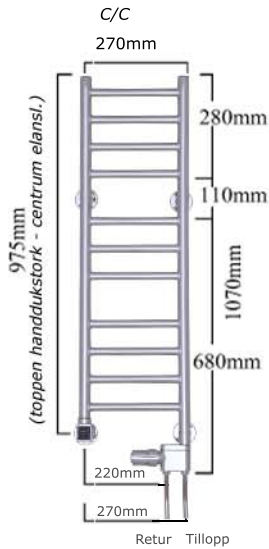

LS-300 KOMBI UTANPÅLIGGANDE MONTAGE

Totalbredd inkl. fäste: 325mm
Totalhöjd inkl. fäste: 1070mm

OBS! 50mm C/C
Mellan rören

LS-300 KOMBI DOLT MONTAGE

Totalbredd inkl. fäste: 325mm
Totalhöjd inkl. fäste: 1055mm

OBS! 50mm C/C
Mellan rören

För att komma till centrum på anslutningen, ta bort 32mm från den totala bredden.

Väggfäste: 64 Ø mm

LS: Vridbar elanslutning för höger eller vänstermontage.