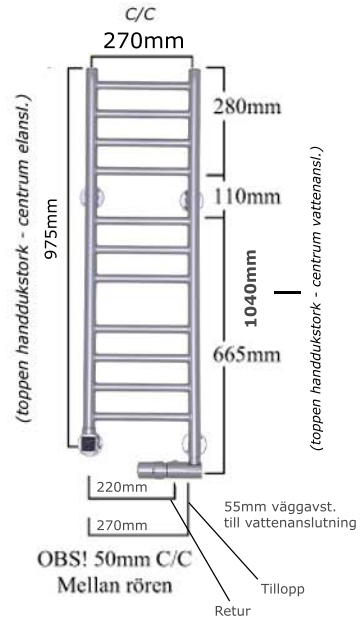

LS-300 KOMBI UTANPÅLIGGANDE MONTAGE

Totalbredd inkl. fäste: 325mm
Totalhöjd inkl. fäste: 1070mm

OBS! 50mm C/C
Mellan rören

LS-300 KOMBI DOLT MONTAGE

Totalbredd inkl. fäste: 325mm
Totalhöjd inkl. fäste: 1055mm

OBS! 50mm C/C
Mellan rören

För att komma till centrum på anslutningen, ta bort 32mm från den totala bredden.

Väggfäste: 64 Ø mm

LS: Vridbar elanslutning för höger eller vänstermontage.