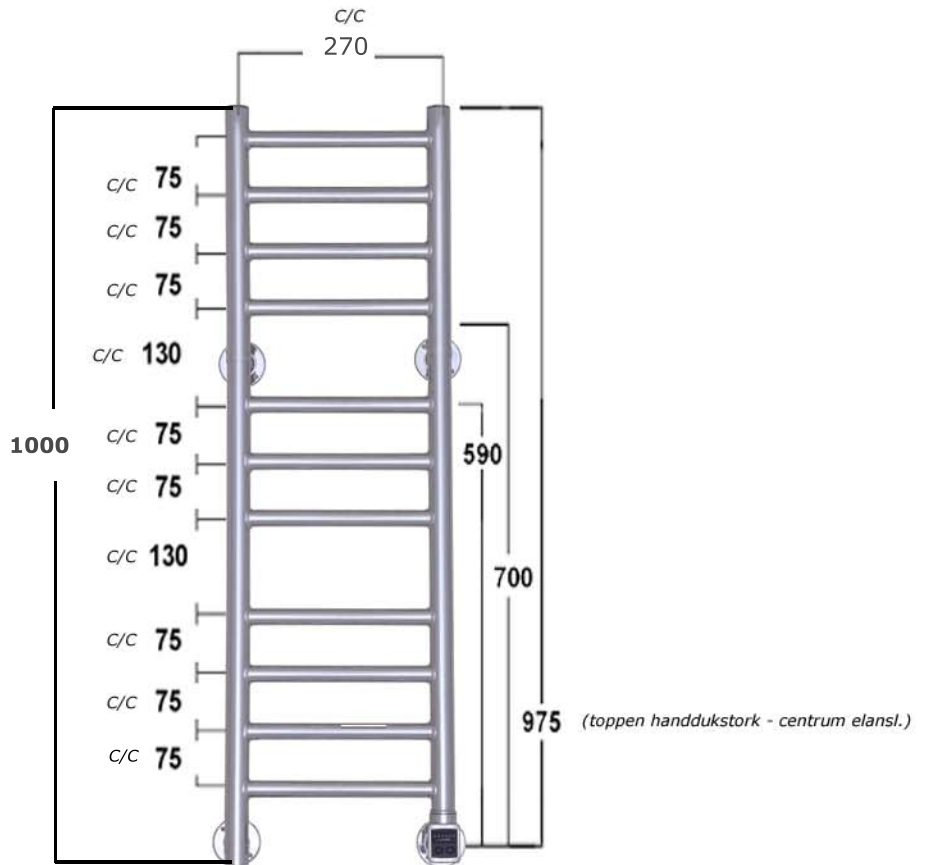

Totalbredd inkl. fäste: 325mm  
Totalhöjd inkl. fäste: 1025mm

För att komma till centrum på anslutningen, ta bort 32mm från den totala bredden.

Väggfäste: 64 Ø mm

LS: Vridbar elanslutning för höger eller vänstermontage.