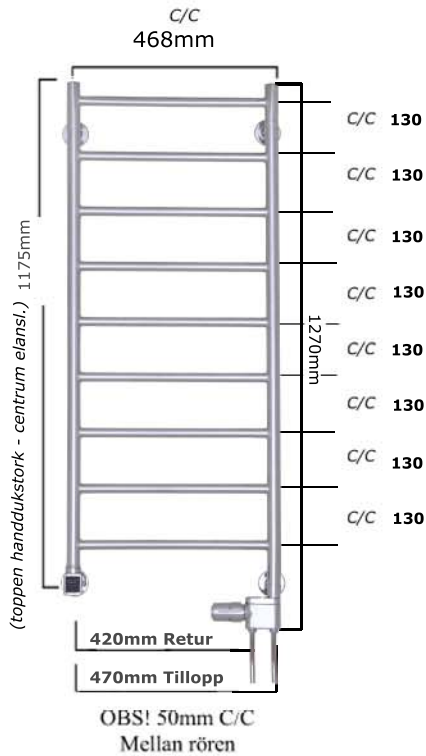

LS-1200 KOMBI UTANPÅLIGGANDE MONTAGE

Totalbredd inkl. fäste: 525mm
Totalhöjd inkl. fäste: 1295mm

LS-1200 KOMBI DOLT MONTAGE

Totalbredd inkl. fäste: 525mm
Totalhöjd inkl. fäste: 1265mm

För att komma till centrum på anslutningen, ta bort 32mm från den totala bredden.

Väggfäste: 64 Ø mm

LS: Vridbar elanslutning för höger eller vänstermontage