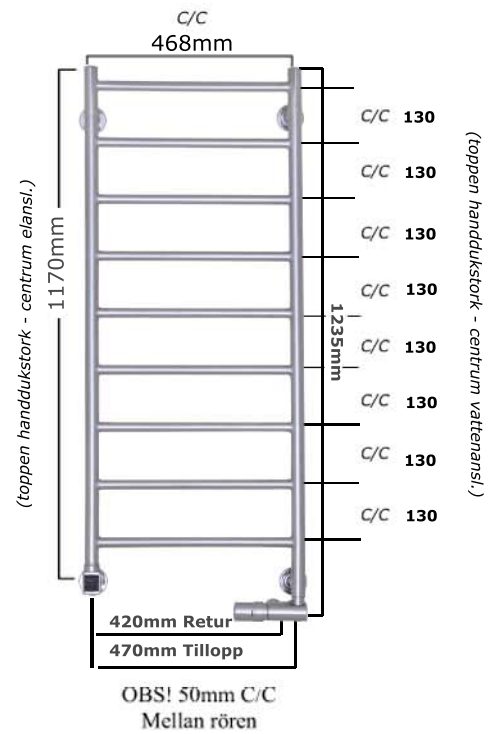

LS-1200 KOMBI UTANPÅLIGGANDE MONTAGE

Totalbredd inkl. fäste: 525mm
Totalhöjd inkl. fäste: 1295mm

LS-1200 KOMBI DOLT MONTAGE

Totalbredd inkl. fäste: 525mm
Totalhöjd inkl. fäste: 1265mm

För att komma till centrum på anslutningen, ta bort 32mm från den totala bredden.

Väggfäste: 64 Ø mm

LS: Vridbar elanslutning för höger eller vänstermontage