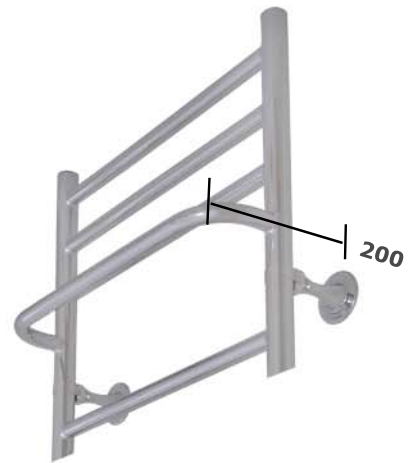

# Måttskiss LS 12

**SOMA**  
**THERM**

Totalbredd inkl. fäste: 525mm  
Totalhöjd inkl. fäste: 1025mm

Totaldjup inkl. fäste: 200mm

För att komma till centrum på anslutningen, ta bort 32mm från den totala bredden.

Väggfäste: 64 Ø mm

LSH: Elanslutning till höger  
LSV: Elanslutning till vänster