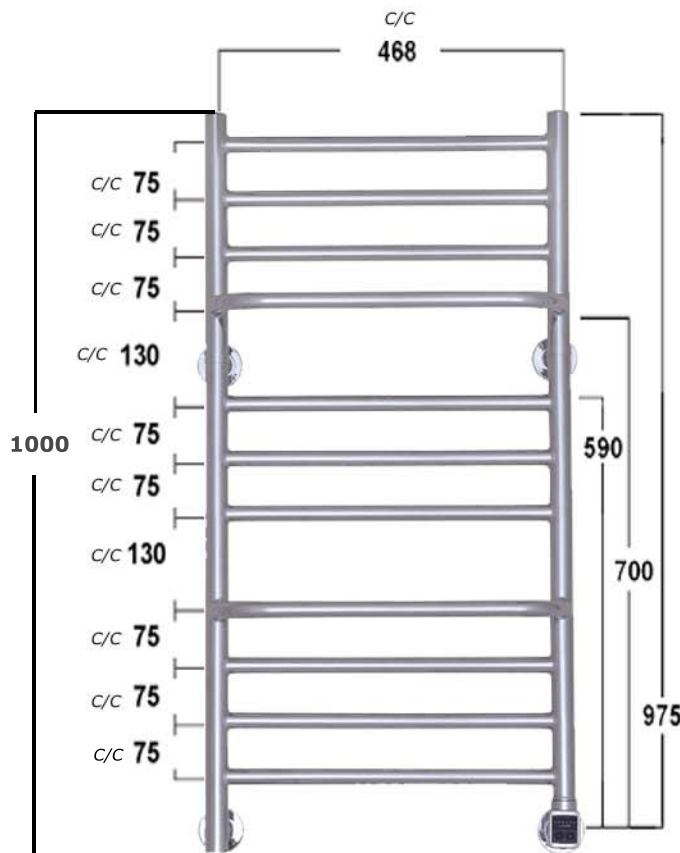

# Måttskiss LS 12

**SOMA**  
**THERM**

Totalbredd inkl. fäste: 525mm  
Totalhöjd inkl. fäste: 1025mm

Totaldjup inkl. fäste: 200mm

För att komma till centrum på anslutningen, ta bort 32mm från den totala bredden.

Väggfäste: 64 Ø mm

LSH: Elanslutning till höger  
LSV: Elanslutning till vänster