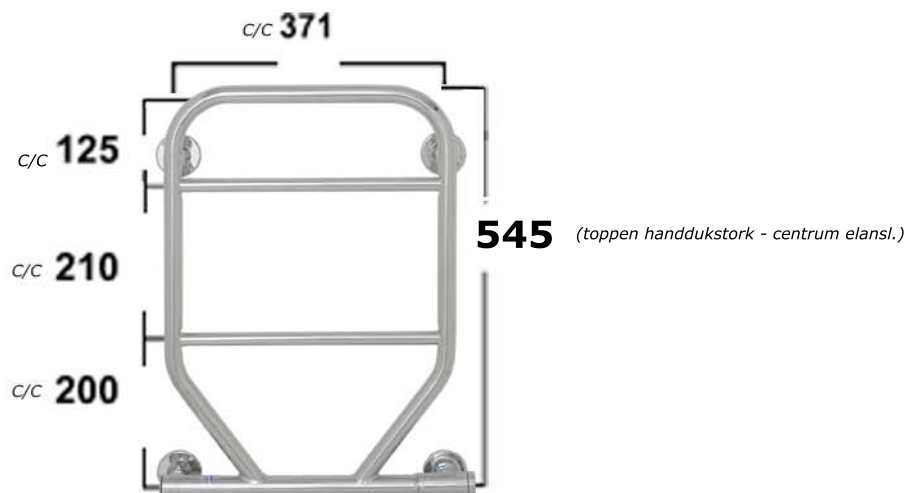

Totalbredd inkl. fäste: 435mm
Totalhöjd inkl. fäste: 580mm

För att komma till centrum på anslutningen, ta bort 32mm från den totala bredden.

Väggfäste: 64 Ø mm