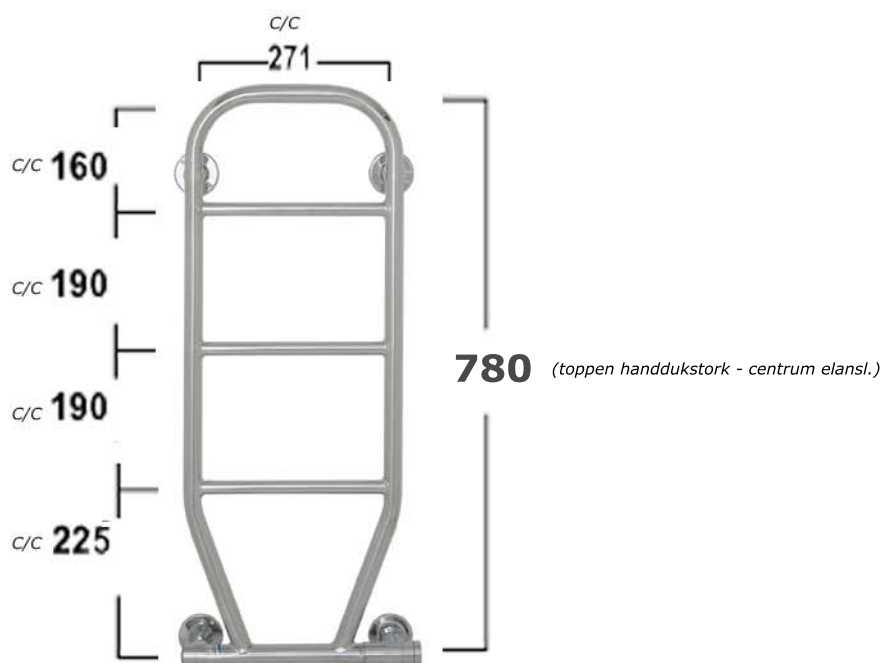

Totalbredd inkl. fäste: 335mm
Totalhöjd inkl. fäste: 810mm

För att komma till centrum på anslutningen, ta bort 32mm från den totala bredden.

Väggfäste: 64 Ø mm