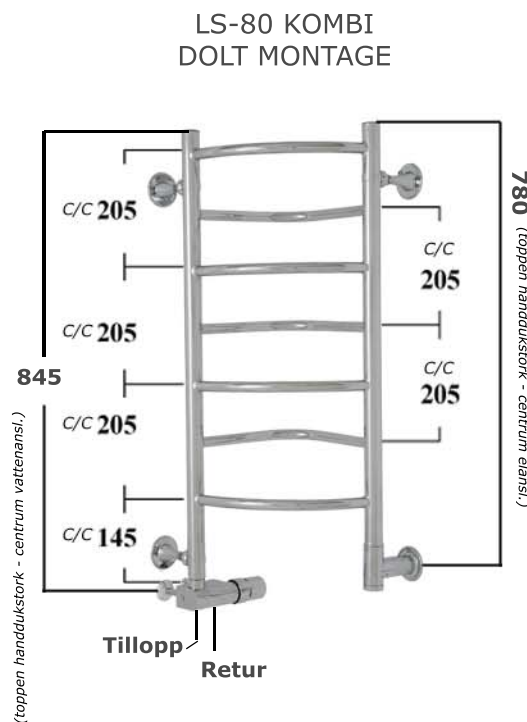

LS-80 KOMBI  
UTANPÅLIGGANDE MONTAGE

Totalbredd höger: 360mm  
Totalbredd vänster: 360mm  
Totalhöjd inkl. fäste: 895mm

Totalbredd höger: 360mm  
Totalbredd vänster: 360mm  
Totalhöjd inkl. fäste: 865mm

För att komma till centrum på anslutningen, ta bort 32mm från den totala bredden.

Väggfäste: 64 Ø mm

LSH: Elanslutning till höger  
LSV: Elanslutning till vänster