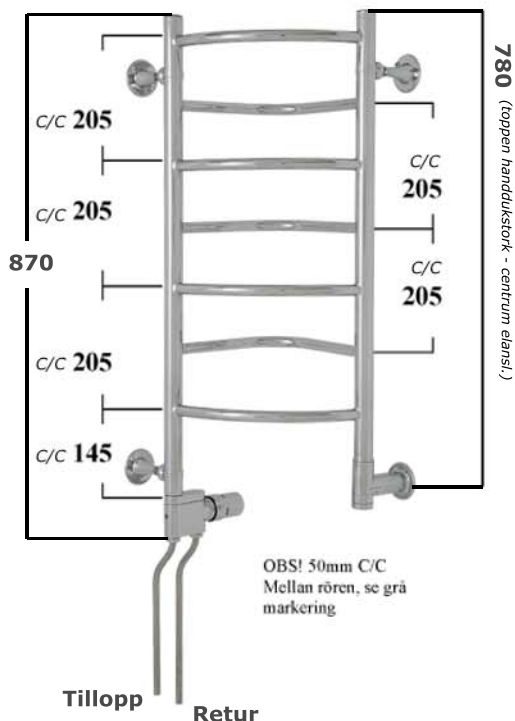

LS-80 KOMBI  
UTANPÅLIGGANDE MONTAGE

Totalbredd höger: 360mm  
Totalbredd vänster: 360mm  
Totalhöjd inkl. fäste: 895mm

Totalbredd höger: 360mm  
Totalbredd vänster: 360mm  
Totalhöjd inkl. fäste: 865mm

För att komma till centrum på anslutningen, ta bort 32mm från den totala bredden.

Väggfäste: 64 Ø mm

LSH: Elanslutning till höger  
LSV: Elanslutning till vänster