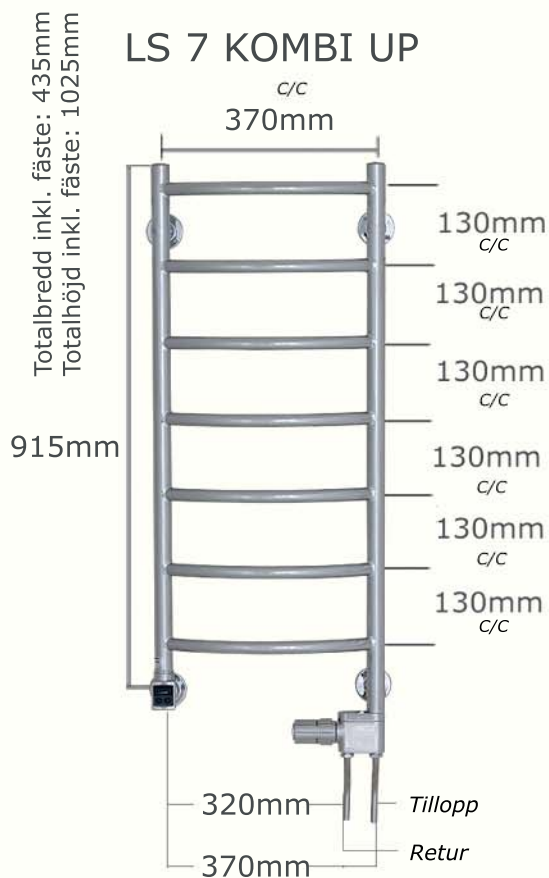

# Måttskiss LS 7 KOMBI

**SOMA**  
**THERM**

För att komma till centrum på anslutningen, ta bort 32mm från den totala bredden.

Väggfäste: 64 Ø mm

130mm c/c ribba

LSH: Elanslutning till höger  
LSV: Elanslutning till vänster