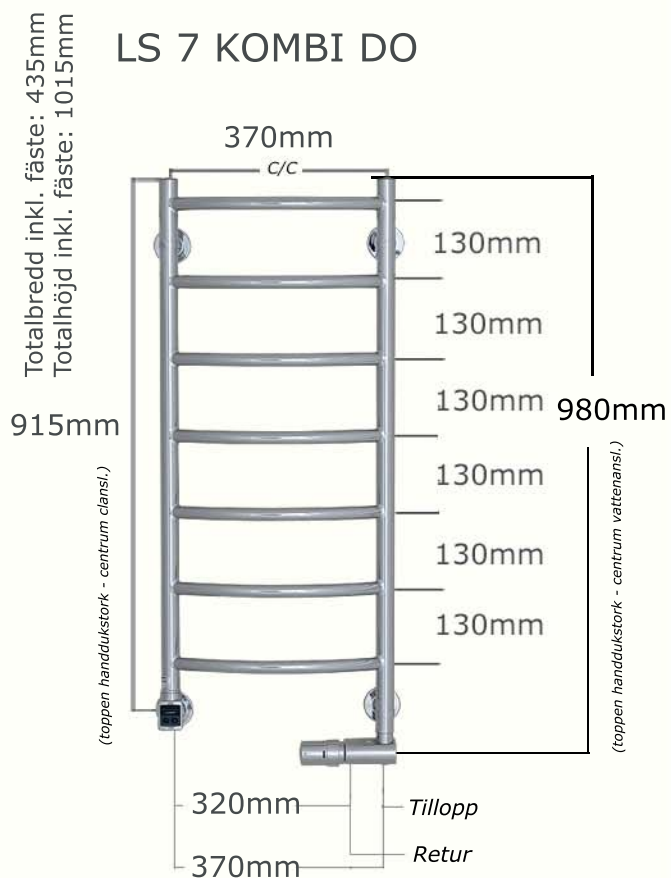

# Måttskiss LS 7 KOMBI

**SOMA**  
**THERM**

För att komma till centrum på anslutningen, ta bort 32mm från den totala bredden.

Väggfäste: 64 Ø mm

130mm c/c ribba

LSH: Elanslutning till höger  
LSV: Elanslutning till vänster