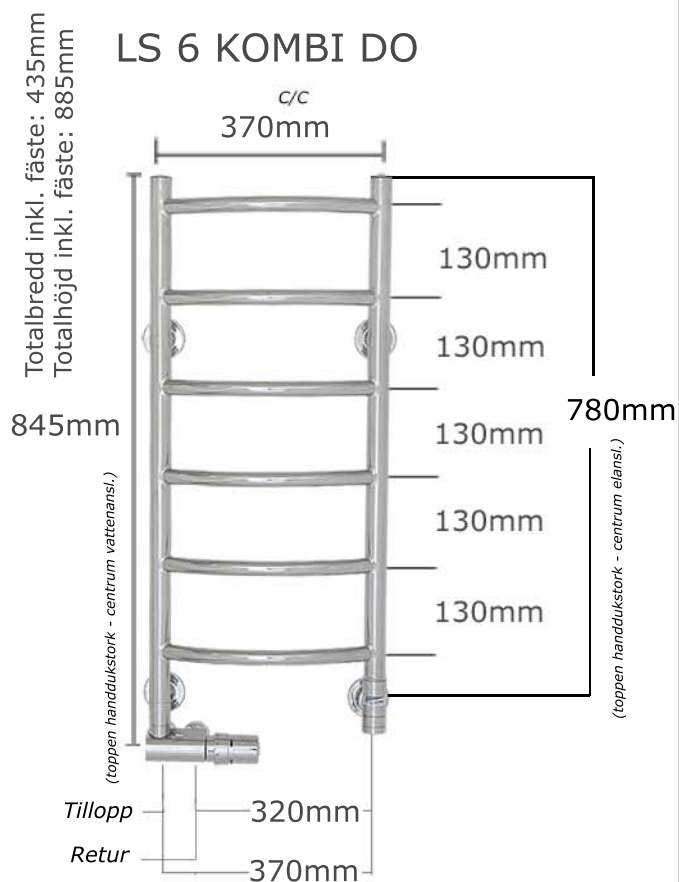

Måttskiss LS 6 KOMBI

För att komma till centrum på anslutningen, ta bort 32mm från den totala bredden.

Väggfäste: 64 Ø mm

130mm c/c ribba

LSH: Elanslutning till höger
LSV: Elanslutning till vänster