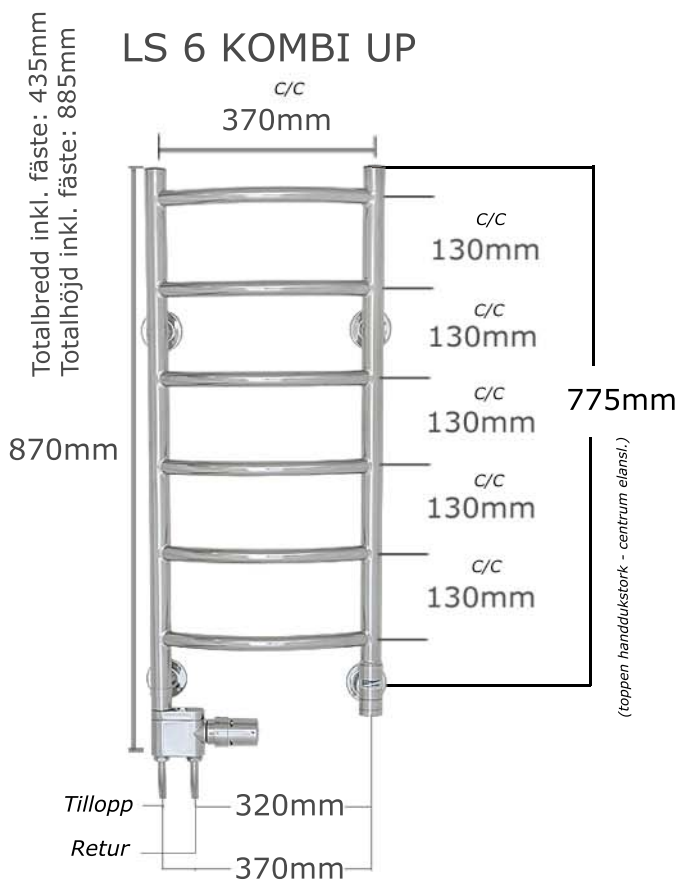

Måttskiss LS 6 KOMBI

För att komma till centrum på anslutningen, ta bort 32mm från den totala bredden.

Väggfäste: 64 Ø mm

130mm c/c ribba

LSH: Elanslutning till höger
LSV: Elanslutning till vänster