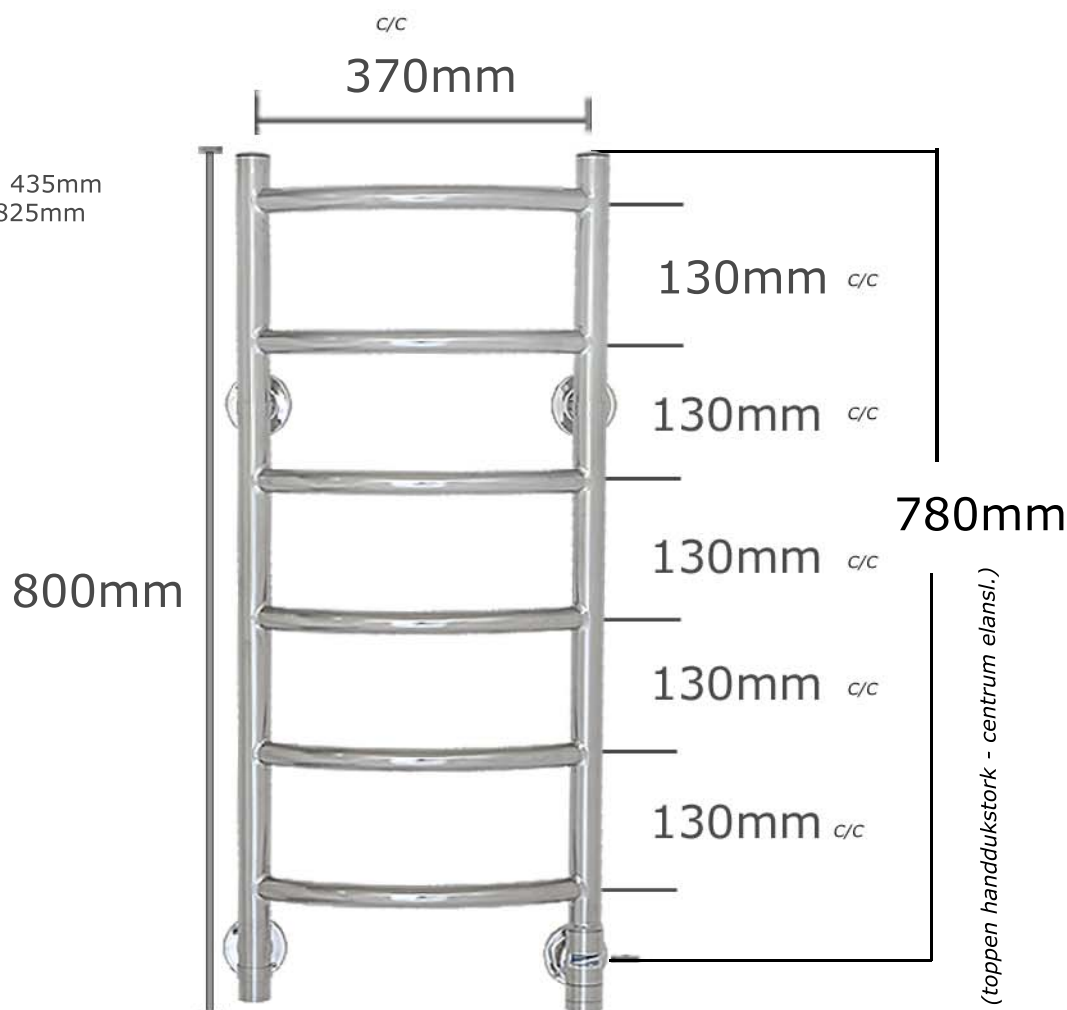

Totalbredd inkl. fäste: 435mm  
Totalhöjd inkl. fäste: 825mm

För att komma till centrum på anslutningen, ta bort 32mm från den totala bredden.

Väggfäste: 64 Ø mm  
130mm c/c ribba