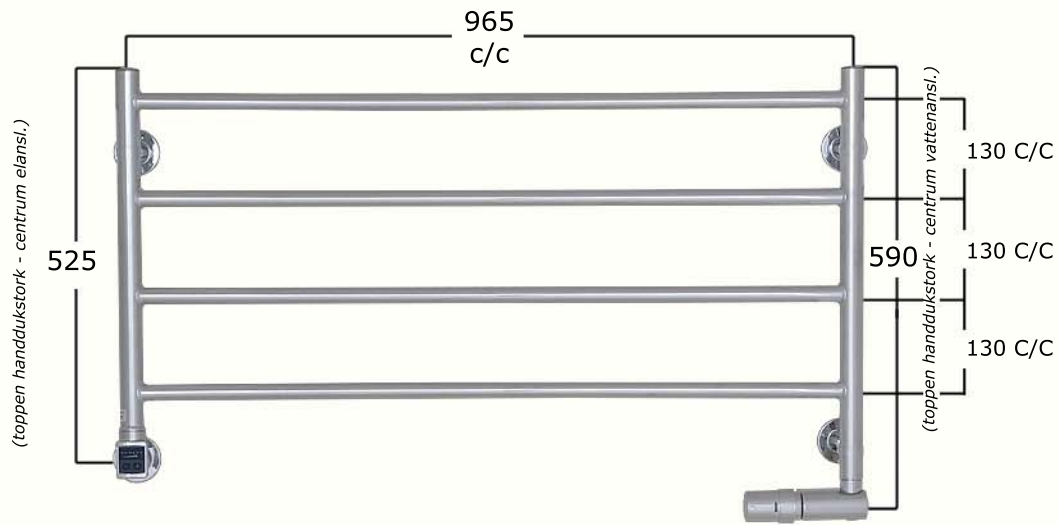

# Måttskiss LS-4 Kombi

**SOMA**  
**THERM**

Totalbredd inkl. fäste: 1025mm

Totalhöjd inkl. fäste: 625mm

För att komma till centrum på anslutningen, ta bort 32mm från den totala bredden.

Väggfäste: 64 Ø mm

LS: Vridbar elanslutning för höger eller vänster montage

*Måtten anges i millimeter*

Totalbredd inkl. fäste: 1025mm

Totalhöjd inkl. fäste: 635mm