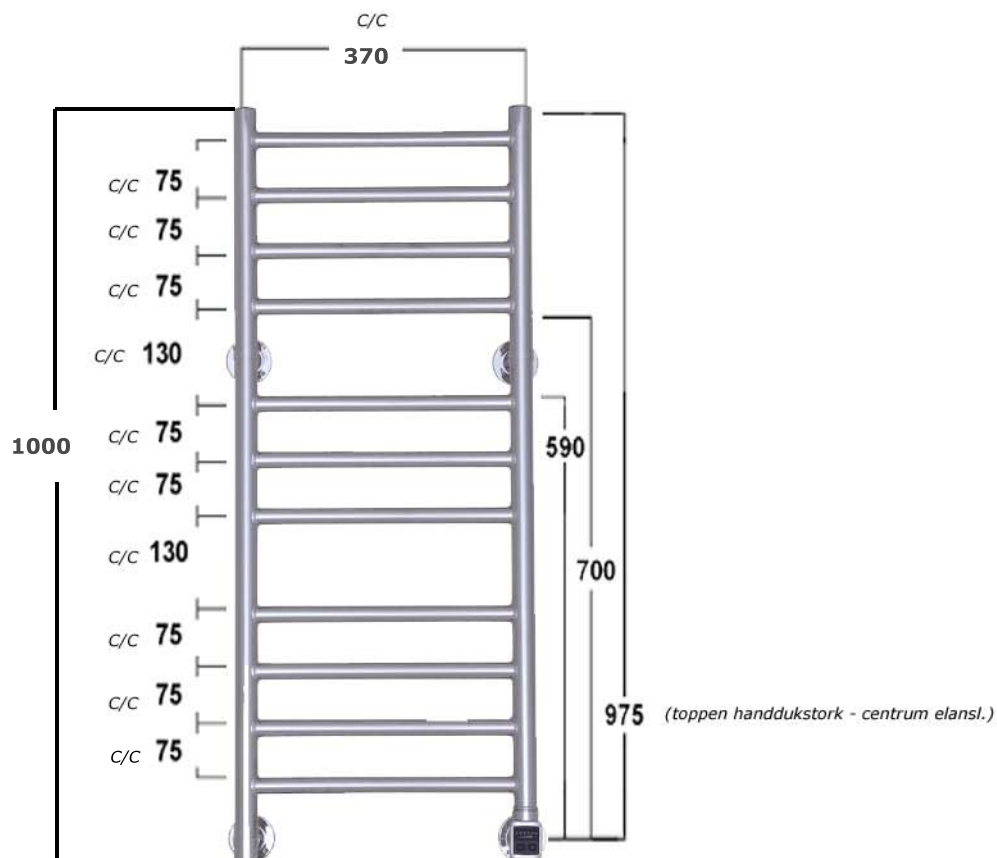

Måttskiss LS 400

SOMA
THERM

Totalbredd inkl. fäste: 425mm
Totalhöjd inkl. fäste: 1025mm

För att komma till centrum på anslutningen, ta bort 32mm från den totala bredden.

Väggfäste: 64 Ø mm

LS: Vridbar elanslutning för höger eller vänster montage.