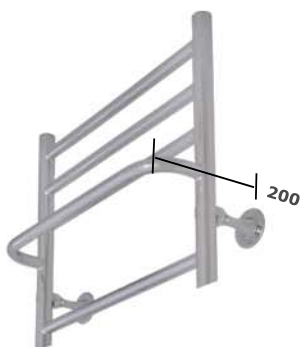

LS-12 KOMBI UTANPÅLIGGANDE MONTAGE

Totalbredd inkl. fäste: 525mm
Totalhöjd inkl. fäste: 1070mm
Totaldjup inkl. fäste: 200mm

LS-12 KOMBI DOLT MONTAGE

Totalbredd inkl. fäste: 525mm
Totalhöjd inkl. fäste: 1055mm
Totaldjup inkl. fäste: 200mm

För att komma till centrum på anslutningen, ta bort 32mm från den totala bredden.

Väggfäste: 64 Ø mm

LSH: Elanslutning till höger
LSV: Elanslutning till vänster