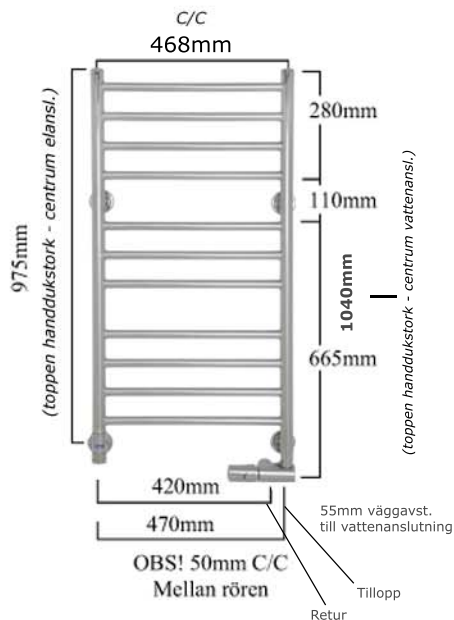

LS-12 KOMBI UTANPÅLIGGANDE MONTAGE

Totalbredd inkl. fäste: 525mm
Totalhöjd inkl. fäste: 1070mm
Totaldjup inkl. fäste: 200mm

LS-12 KOMBI DOLT MONTAGE

Totalbredd inkl. fäste: 525mm
Totalhöjd inkl. fäste: 1055mm
Totaldjup inkl. fäste: 200mm

För att komma till centrum på anslutningen, ta bort 32mm från den totala bredden.

Väggfäste: 64 Ø mm

LSH: Elanslutning till höger
LSV: Elanslutning till vänster