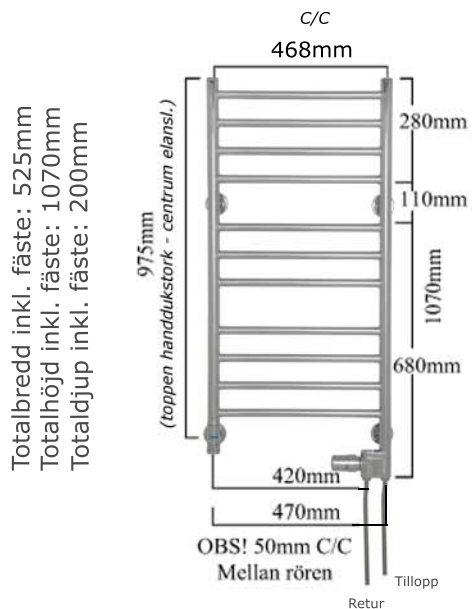

LS-12 KOMBI UTANPÅLIGGANDE MONTAGE

Totalbredd inkl. fäste: 525mm
Totalhöjd inkl. fäste: 1070mm
Totaldjup inkl. fäste: 200mm

LS-12 KOMBI DOLT MONTAGE

Totalbredd inkl. fäste: 525mm
Totalhöjd inkl. fäste: 1055mm
Totaldjup inkl. fäste: 200mm

För att komma till centrum på anslutningen, ta bort 32mm från den totala bredden.

Väggfäste: 64 Ø mm

LSH: Elanslutning till höger
LSV: Elanslutning till vänster