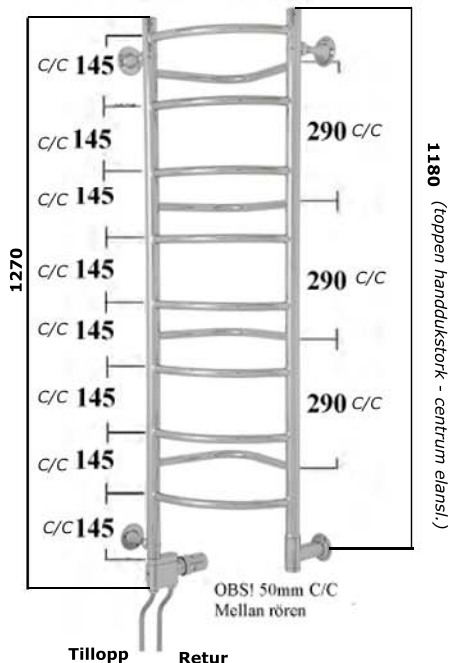

LS-120 KOMBI
UTANPÅLIGGANDE MONTAGE

LS-120 KOMBI
DOLT MONTAGE

Totalbredd höger inkl. fäste: 360mm
Totalbredd vänster inkl. fäste: 360mm
Totalhöjd inkl. fäste: 1295mm

Totalbredd höger inkl. fäste: 360mm
Totalbredd vänster inkl. fäste: 360mm
Totalhöjd inkl. fäste: 1265mm

För att komma till centrum på anslutningen, ta bort 32mm från den totala bredden.

Väggfäste: 64 Ø mm

LSH: Elanslutning till höger
LSV: Elanslutning till vänster