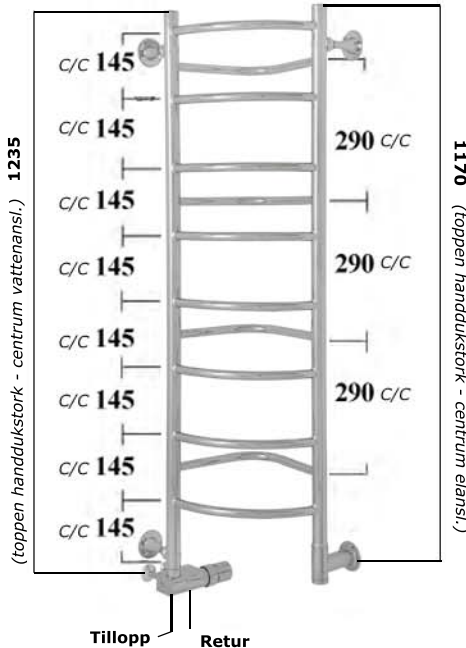

LS-120 KOMBI
UTANPÅLIGGANDE MONTAGE

LS-120 KOMBI
DOLT MONTAGE

Totalbredd höger inkl. fäste: 360mm
Totalbredd vänster inkl. fäste: 360mm
Totalhöjd inkl. fäste: 1295mm

Totalbredd höger inkl. fäste: 360mm
Totalbredd vänster inkl. fäste: 360mm
Totalhöjd inkl. fäste: 1265mm

För att komma till centrum på anslutningen, ta bort 32mm från den totala bredden.

Väggfäste: 64 Ø mm

LSH: Elanslutning till höger
LSV: Elanslutning till vänster