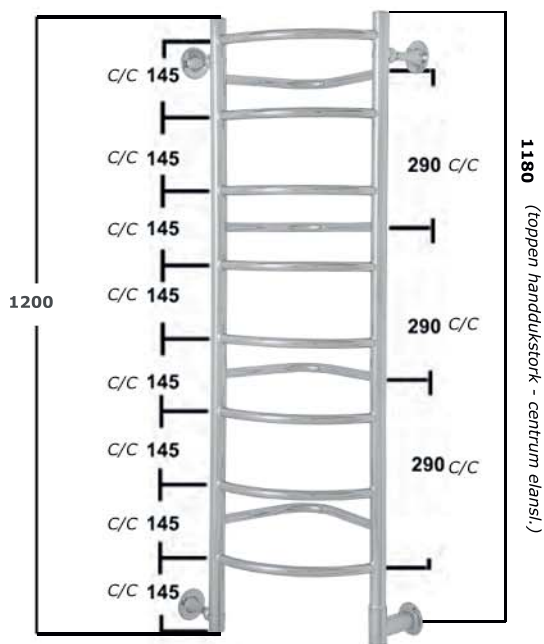

Totalhöjd inkl. fäste: 1225mm
 Totabredd vänster inkl. fäste: 360mm
 Totalbredd höger inkl. fäste: 360mm

För att komma till centrum på anslutningen, ta bort 32mm från den totala bredden.

Väggfäste: 64 Ø mm

LSH: Elanslutning till höger
 LSV: Elanslutning till vänster