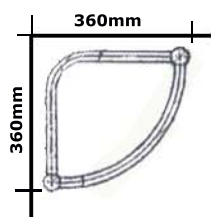

Totalhöjd inkl. fäste: 1225mm
 Totabredd vänster inkl. fäste: 360mm
 Totalbredd höger inkl. fäste: 360mm

För att komma till centrum på anslutningen, ta bort 32mm från den totala bredden.

Väggfäste: 64 Ø mm

LSH: Elanslutning till höger
 LSV: Elanslutning till vänster