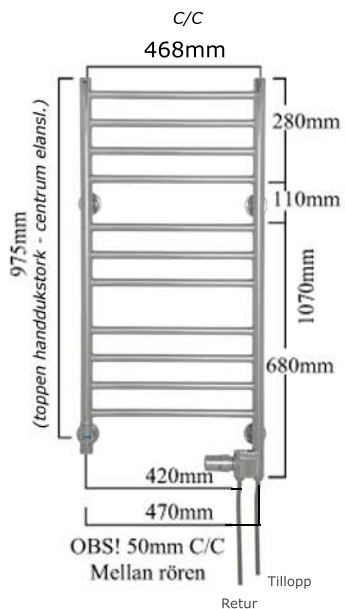

LS-11 KOMBI UTANPÅLIGGANDE MONTAGE

Totalbredd inkl. fäste: 525mm
Totalhöjd inkl. fäste: 1070mm

LS-11 KOMBI DOLT MONTAGE

Totalbredd inkl. fäste: 525mm
Totalhöjd inkl. fäste: 1055mm

För att komma till centrum på anslutningen, ta bort 32mm från den totala bredden.

Väggfäste: 64 Ø mm

LSH: Elanslutning till höger
LSV: Elanslutning till vänster