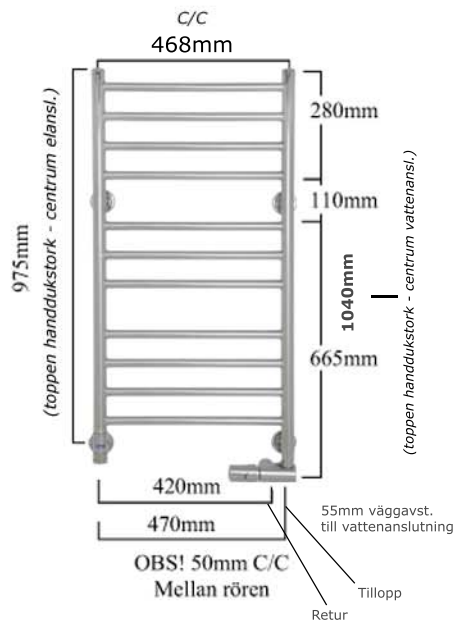

LS-11 KOMBI UTANPÅLIGGANDE MONTAGE

Totalbredd inkl. fäste: 525mm
Totalhöjd inkl. fäste: 1070mm

LS-11 KOMBI DOLT MONTAGE

Totalbredd inkl. fäste: 525mm
Totalhöjd inkl. fäste: 1055mm

För att komma till centrum på anslutningen, ta bort 32mm från den totala bredden.

Väggfäste: 64 Ø mm

LSH: Elanslutning till höger
LSV: Elanslutning till vänster