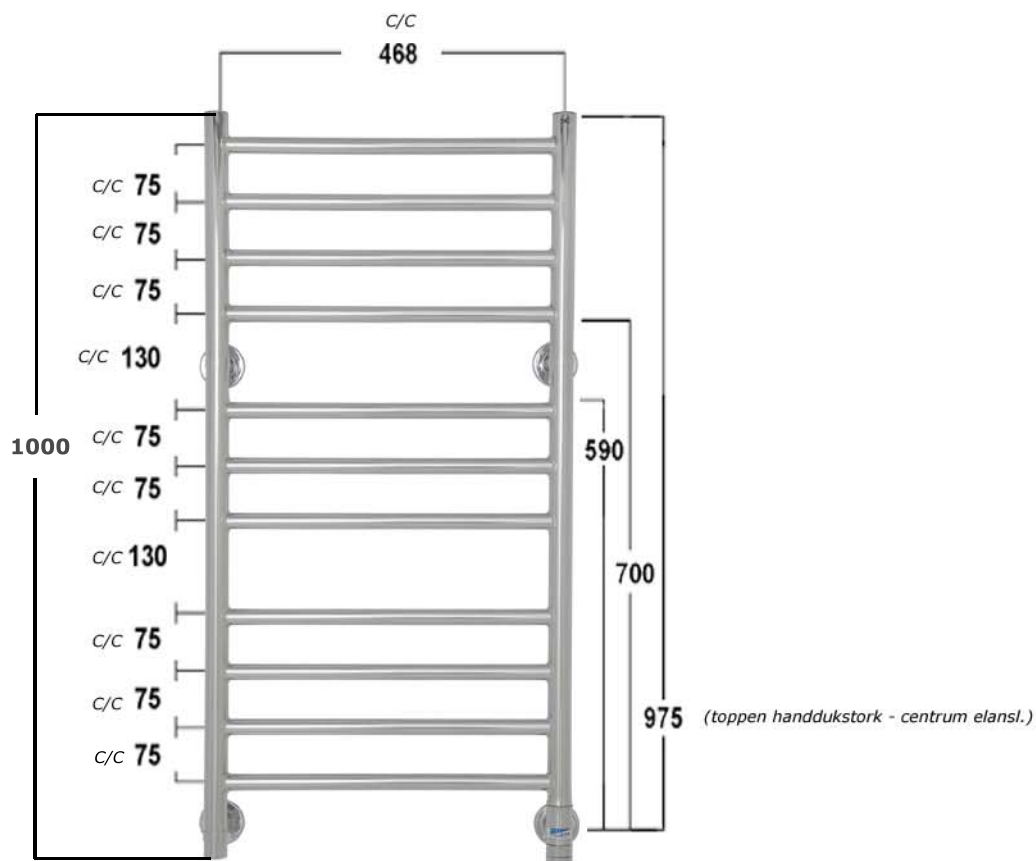

Totalbredd inkl. fäste: 525mm
Totalhöjd inkl. fäste: 1025mm

För att komma till centrum på anslutningen, ta bort 32mm från den totala bredden.

Väggfäste: 64 Ø mm

LSH: Elanslutning till höger
LSV: Elanslutning till vänster