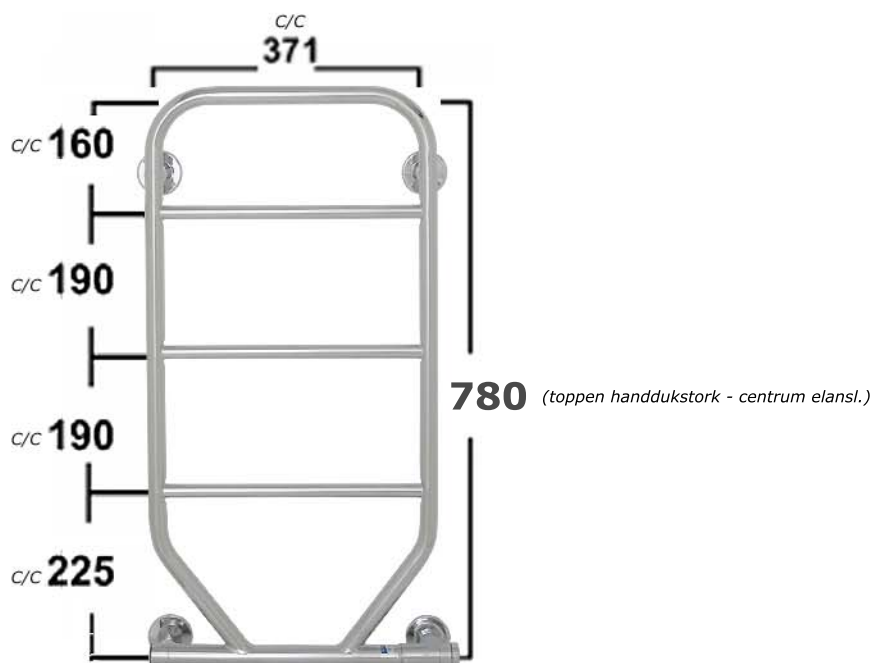

Totalbredd inkl. fäste: 435mm
Totalhöjd inkl. fäste: 810mm

För att komma till centrum på anslutningen, ta bort 32mm från den totala bredden.

Väggfäste: 64 Ø mm