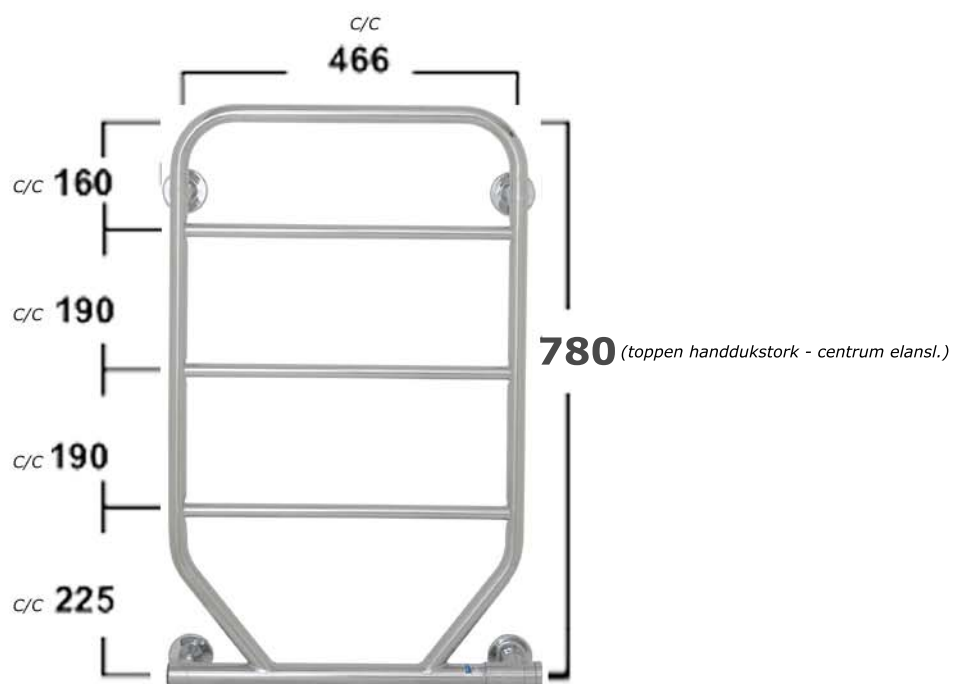

Totalbredd inkl. fäste: 530mm
Totalhöjd inkl. fäste: 810mm

För att komma till centrum på anslutningen, ta bort 32mm från den totala bredden.

Väggfäste: 64 Ø mm