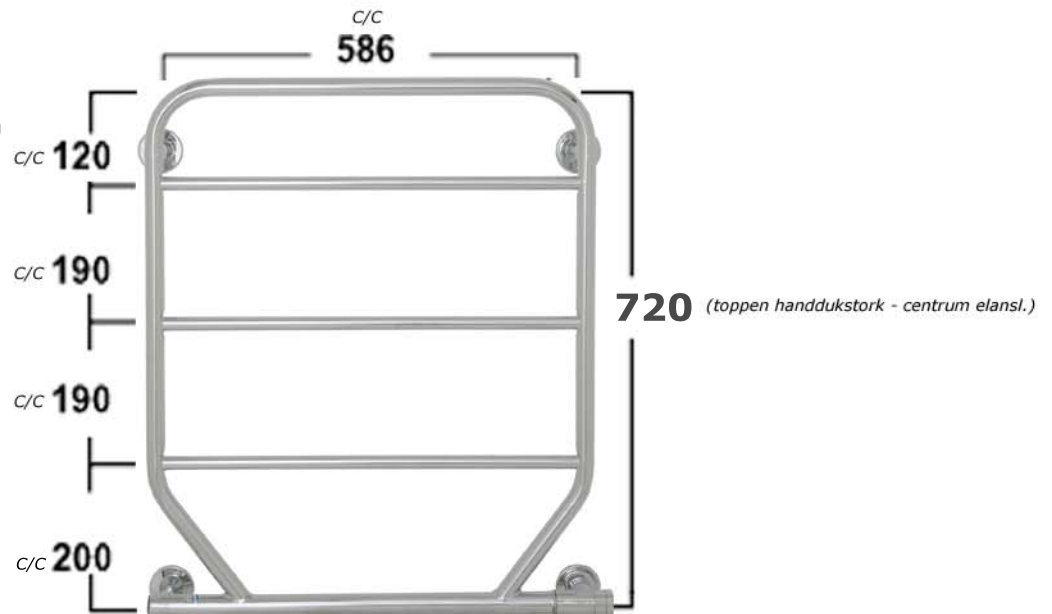

Totalbredd inkl. fäste: 650mm  
Totalhöjd inkl. fäste: 745mm

För att komma till centrum på anslutningen, ta bort 32mm från den totala bredden.

Väggfäste: 64 Ø mm