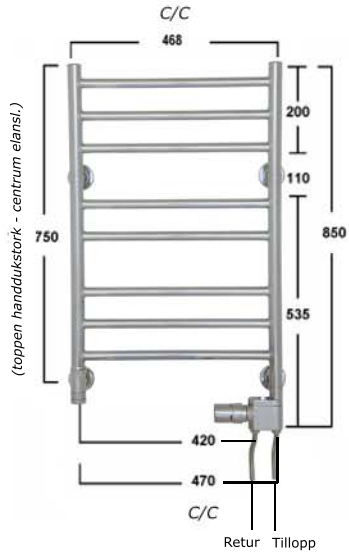

LS-8 KOMBI UTANPÅLIGGANDE MONTAGE

Totalbredd inkl. fäste: 525mm
Totalhöjd inkl. fäste: 875mm

LS-8 KOMBI DOLT MONTAGE

Totalbredd inkl. fäste: 525mm
Totalhöjd inkl. fäste: 845mm

För att komma till centrum på anslutningen, ta bort 32mm från den totala bredden.

Väggfäste: 64 Ø mm

LSH: Elanslutning till höger
LSV: Elanslutning till vänster