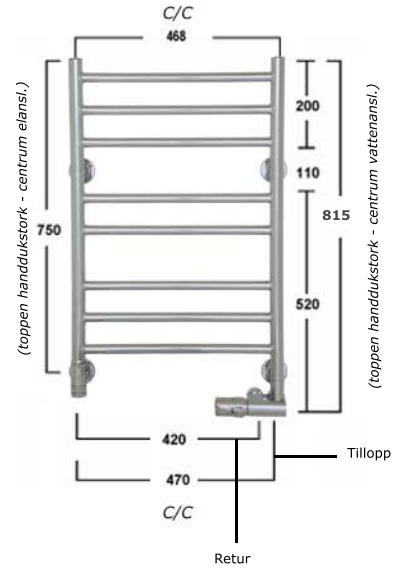

LS-8 KOMBI UTANPÅLIGGANDE MONTAGE

Totalbredd inkl. fäste: 525mm
Totalhöjd inkl. fäste: 875mm

LS-8 KOMBI DOLT MONTAGE

Totalbredd inkl. fäste: 525mm
Totalhöjd inkl. fäste: 845mm

För att komma till centrum på anslutningen, ta bort 32mm från den totala bredden.

Väggfäste: 64 Ø mm

LSH: Elanslutning till höger
LSV: Elanslutning till vänster