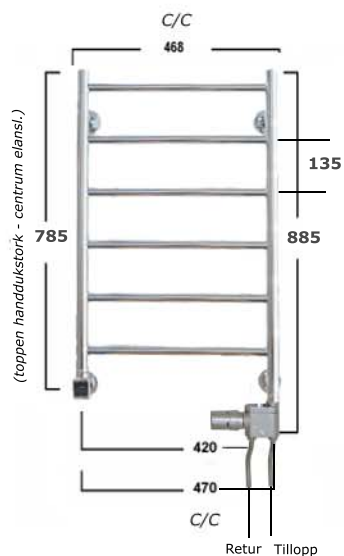

LS-800 KOMBI UTANPÅLIGGANDE MONTAGE

Totalbredd inkl. fäste: 525mm
Totalhöjd inkl. fäste: 890mm

LS-800 KOMBI DOLT MONTAGE

Totalbredd inkl. fäste: 525mm
Totalhöjd inkl. fäste: 880mm

För att komma till centrum på anslutningen, ta bort 32mm från den totala bredden.

Väggfäste: 64 Ø mm