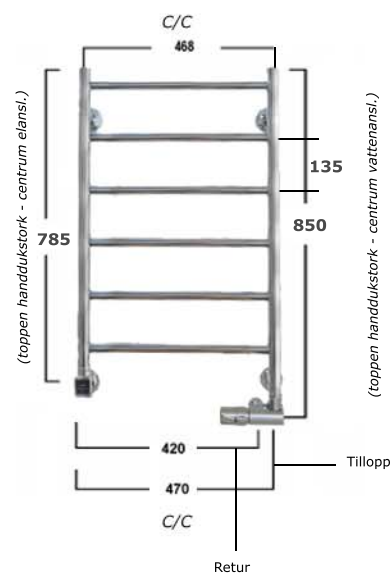

LS-800 KOMBI UTANPÅLIGGANDE MONTAGE

Totalbredd inkl. fäste: 525mm
Totalhöjd inkl. fäste: 890mm

LS-800 KOMBI DOLT MONTAGE

Totalbredd inkl. fäste: 525mm
Totalhöjd inkl. fäste: 880mm

För att komma till centrum på anslutningen, ta bort 32mm från den totala bredden.

Väggfäste: 64 Ø mm