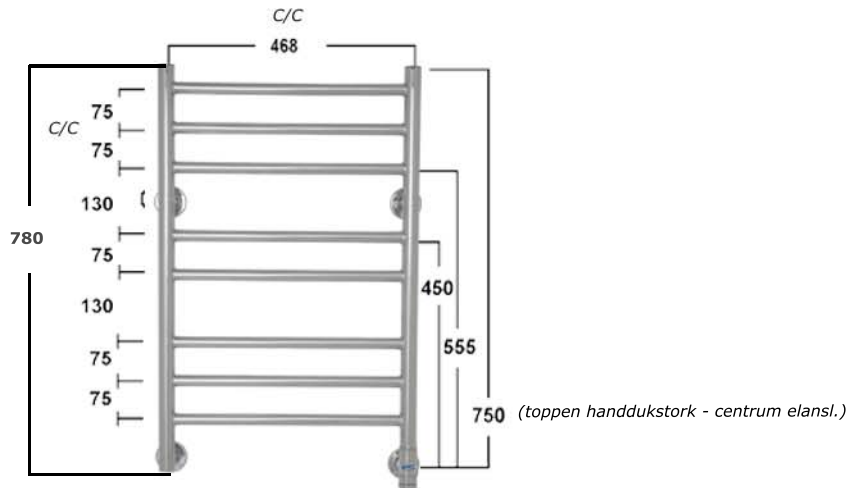

Totalbredd inkl. fäste: 525mm
Totalhöjd inkl. fäste: 810mm

För att komma till centrum på anslutningen, ta bort 32mm från den totala bredden.

Väggfäste: 64 Ø mm

LSH: Elanslutning till höger
LSV: Elanslutning till vänster