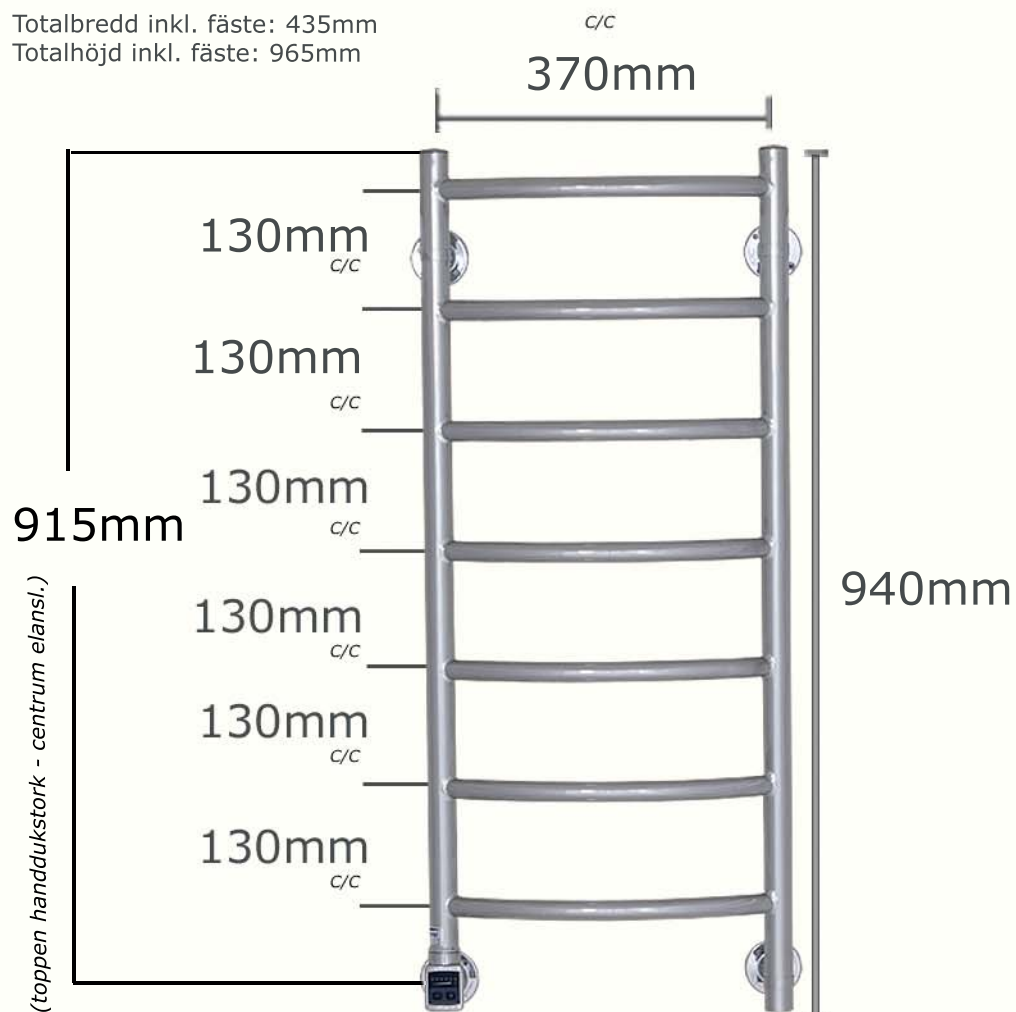

Totalbredd inkl. fäste: 435mm
 Totalhöjd inkl. fäste: 965mm

Väggfäste: 64 Ø mm
 130mm c/c ribba

För att komma till centrum på anslutningen, ta bort 32mm från den totala bredden.