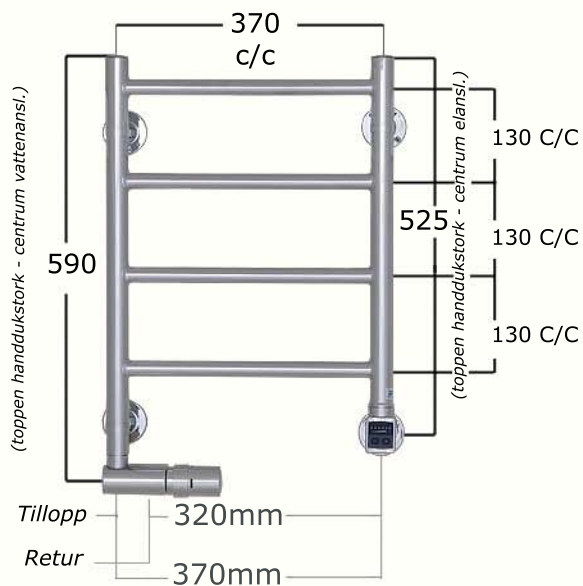

Måttskiss LS-600 Kombi

Totalbredd inkl. fäste: 425mm
Totalhöjd inkl. fäste: 625mm

För att komma till centrum på anslutningen, ta bort 32mm från den totala bredden.

Väggfäste: 64 Ø mm

LS: Vridbar elanslutning för höger eller vänster montage

Måtten anges i millimeter

Totalbredd inkl. fäste: 425mm
Totalhöjd inkl. fäste: 635mm