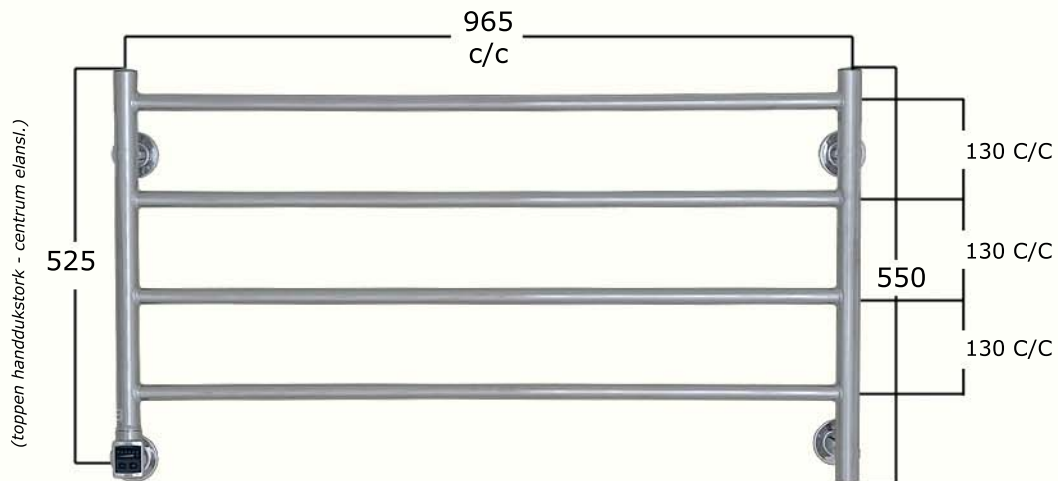

Totalbredd inkl. fäste: 1025mm
Totalhöjd inkl. fäste: 565mm

För att komma till centrum på anslutningen, ta bort 32mm från den totala bredden.

Väggfäste: 64 Ø mm

LS: Vridbar elanslutning för höger eller vänster montage

Måtten anges i millimeter